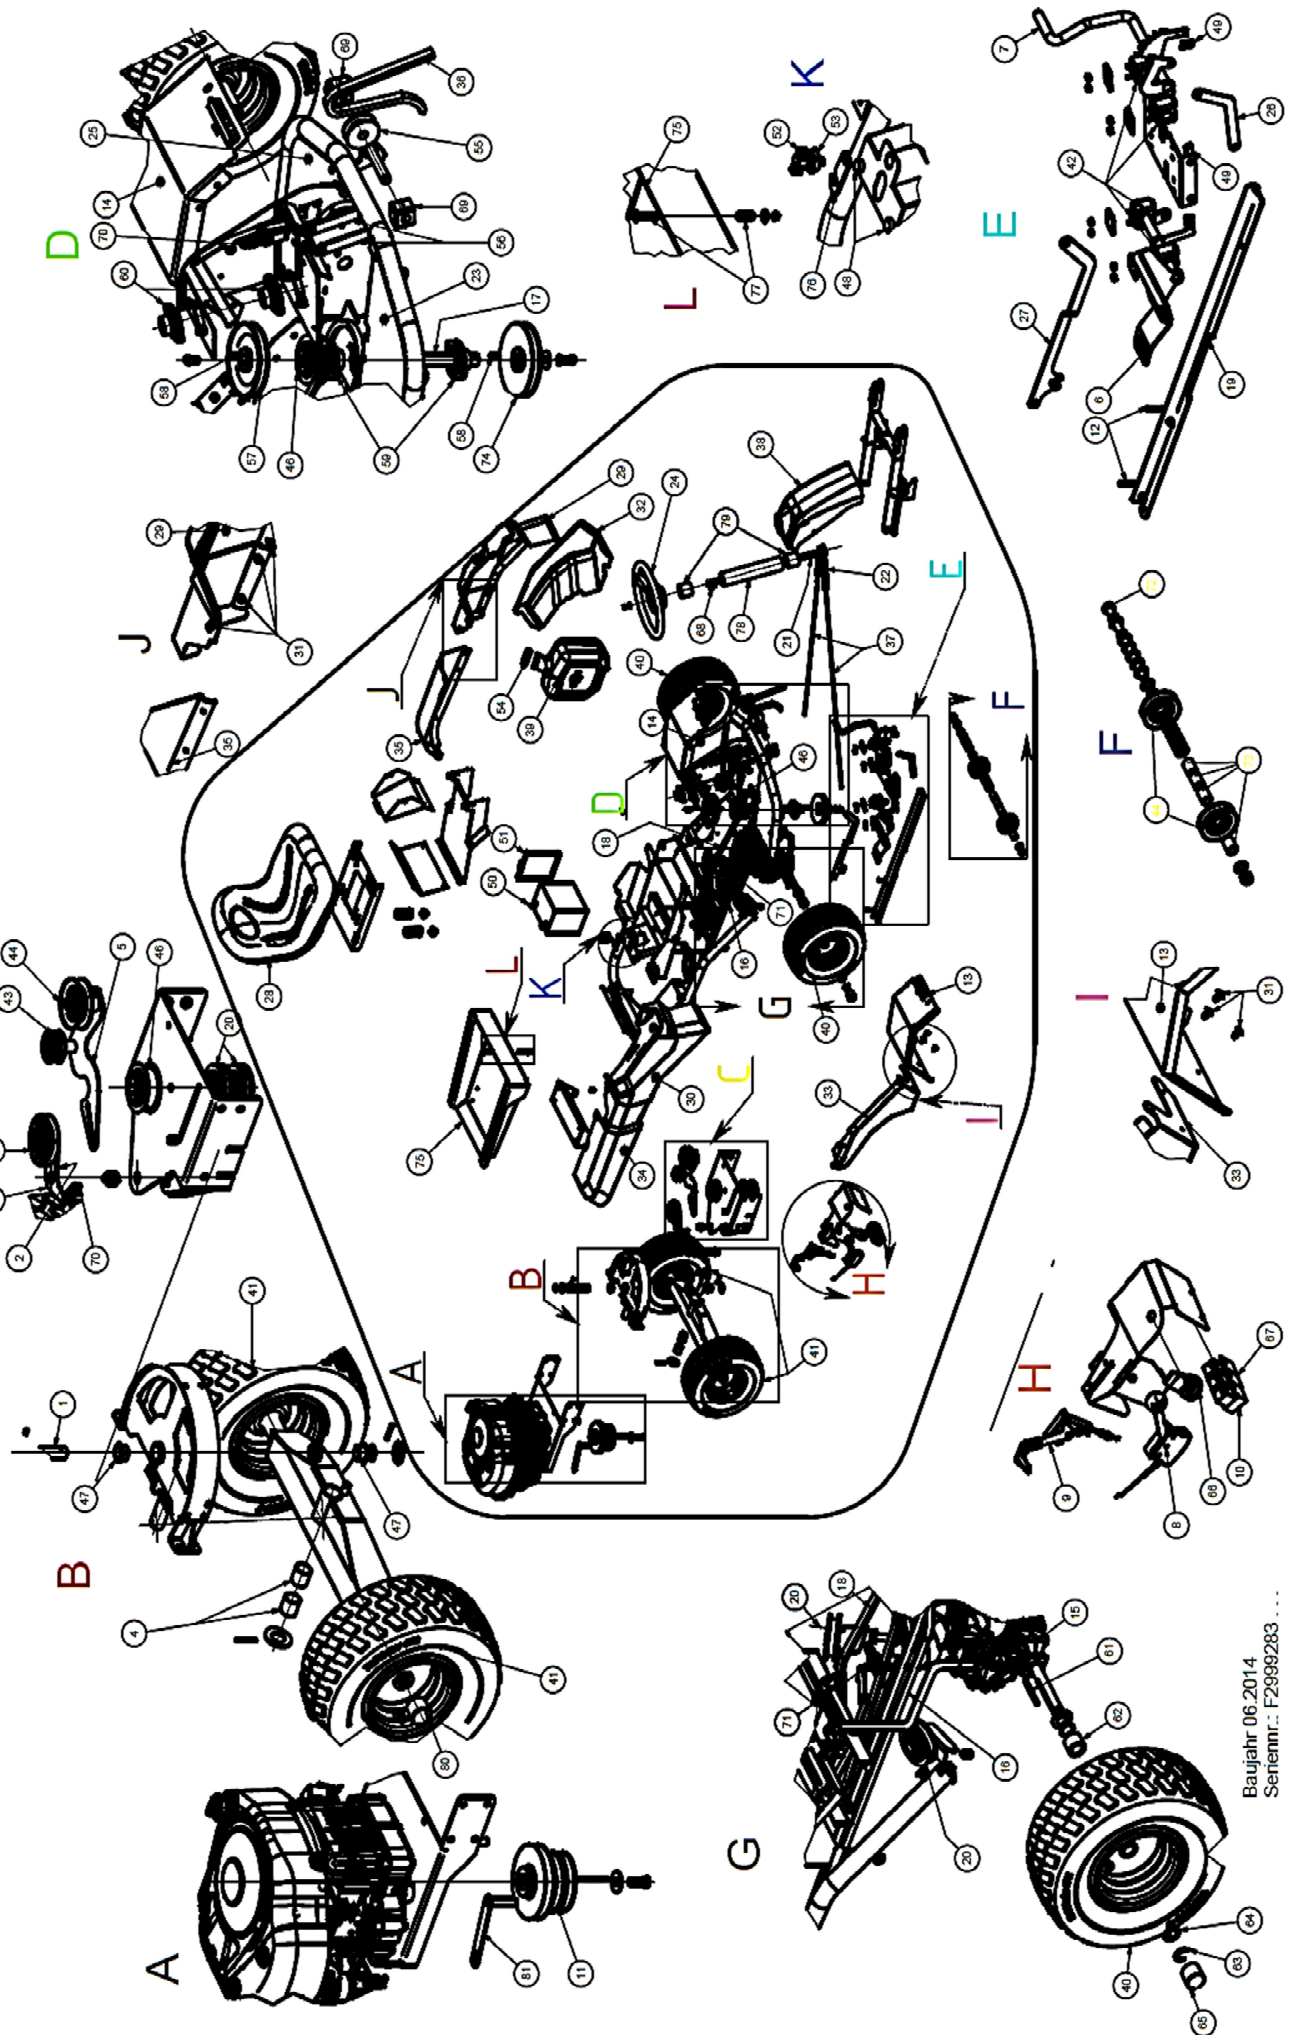

Position	Bezeichnung	Ersatzteilenummer
44.	V-Stahlspannrolle groß	99.5.9100
45.	V-Spannrolle groß	99.5.7635
46.	H-Spannrolle groß	99.5.8146
47.	Gleitlager Lenkschemel	99.5.9183
48.	Gummipuffer	99.5.0890
49.	Reed Relais mit Magnet	99.5.8250
50.	Batterie	99.5.8305
51.	Spannband Batterie	99.5.8100
52.	Knebelbetätigung	99.5.8176
53.	Gehäuse m. Mutter	99.5.8177
54.	Tankdeckel	99.5.8112
55.	Umlenkrolle für Kette	99.5.8279
56.	Ausgleichsfeder Mähwerk	99.5.0679
57.	Keilriemenscheibe Lager oben	99.5.9011
58.	Paßfeder Lager	99.5.9020
59.	Flanschlager Lager	99.5.8127
60.	Flanschlager Lenkachse	99.5.7019
61.	Paßfeder Getriebeachse	99.5.8135
62.	Distanzhülse	99.5.8136
63.	Sicherungsring	99.5.8164
64.	Sicherungsscheibe	99.5.8234
65.	Radkappe Antriebsrad	99.5.8275
66.	Zündschloss	99.5.8241
67.	KFZ-Relais	99.5.8281
68.	Passfeder Lenkachse	99.5.1987
69.	Rohrschelle Umlenkrolle für Kette	99.5.1950
70.	Zugfeder Spanner u. Feststellhebel MW-Verriegelung	99.5.7020
71.	Zugfeder Kupplungsspanner	99.5.9184
72.	Sechskantschraube	99.5.9185
73.	Distanzrohre für <i>Stützrollen vorne</i>	99.5.9186
74.	Keilriemenscheibe Lager unten	99.5.9187
75.	Kippmulde	99.5.9188
76.	Verschußhebel Kippmulde	99.5.9189
77.	Distanzrohr Kippmulde mit Verschraubung	99.5.9190
78.	Kunststoff-Rohr für Lenkachse	99.5.9191
79.	Schaumstoffprofil für Lenkachse	99.5.9192
80.	Radkappe Hinterrad	99.5.9193
81.	Keilriemenhalter	99.5.9194
	Baujahr 06.2014	
	Seriennr.: F2999283 . . .	

Ersatzteilzeichnung **Tourno Pick up** Bauart2 **C**

Baujahr 06.2014
Serienr.: F2996283 ...